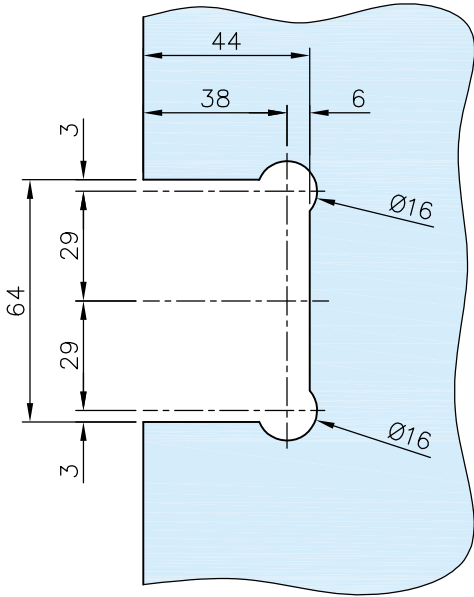

304

Glass door hinge 90° - glass/wall	Glastür-Scharnier 90° - Glas/Wand	Charnière pour porte en verre 90° - verre/mur	Glaseurscharnier 90° - glas/wand
stainless steel	V2A	inox	RVS
...10 polished ...12 satin	...10 poliert ...12 gebürstet	...10 poli ...12 brossé	...10 gepolijst ...12 geborsteld

* drawing shows 8mm glass without PVC seals

glass cutout

max. load weights and door width

automatic closing action from 30°