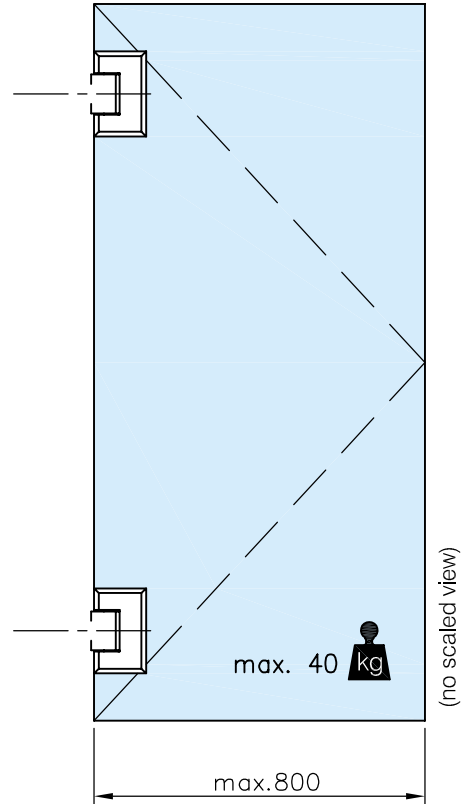

304

Glass door hinge 90° - glass/wall	Glastür-Scharnier 90° - Glas/Wand	Charnière pour porte en verre 90° - verre/mur	Glaseurscharnier 90° - glas/wand
stainless steel	V2A	inox	RVS
...10 polished ...12 satin	...10 poliert ...12 gebürstet	...10 poli ...12 brossé	...10 gepolijst ...12 geborsteld

* drawing shows 8mm glass without PVC seals

glass cutout

max. load weights and door width

automatic closing action from 30°