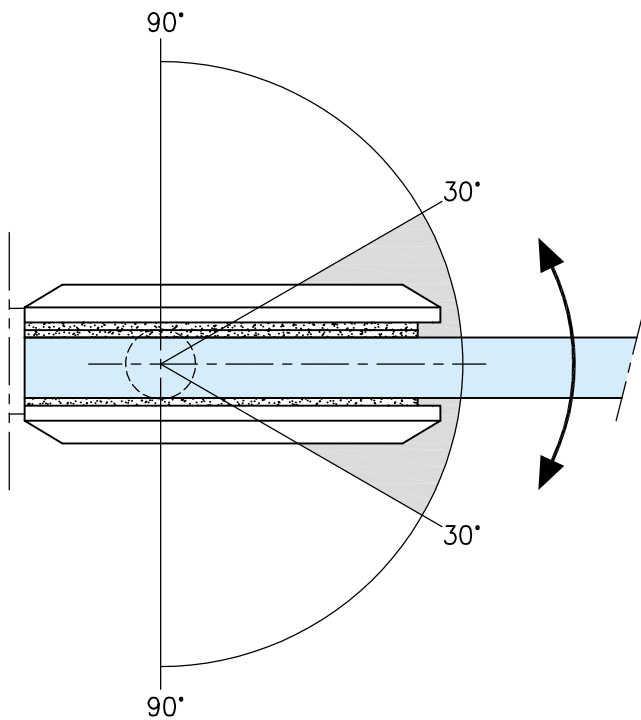

304

Glass door hinge 90° - glass/wall	Glastür-Scharnier 90° - Glas/Wand	Charnière pour porte en verre 90° - verre/mur	Glaseurscharnier 90° - glas/wand
stainless steel	V2A	inox	RVS
...10 polished ...12 satin	...10 poliert ...12 gebürstet	...10 poli ...12 brossé	...10 gepolijst ...12 geborsteld

* drawing shows 8mm glass without PVC seals

glass cutout

max. load weights and door width

automatic closing action from 30°