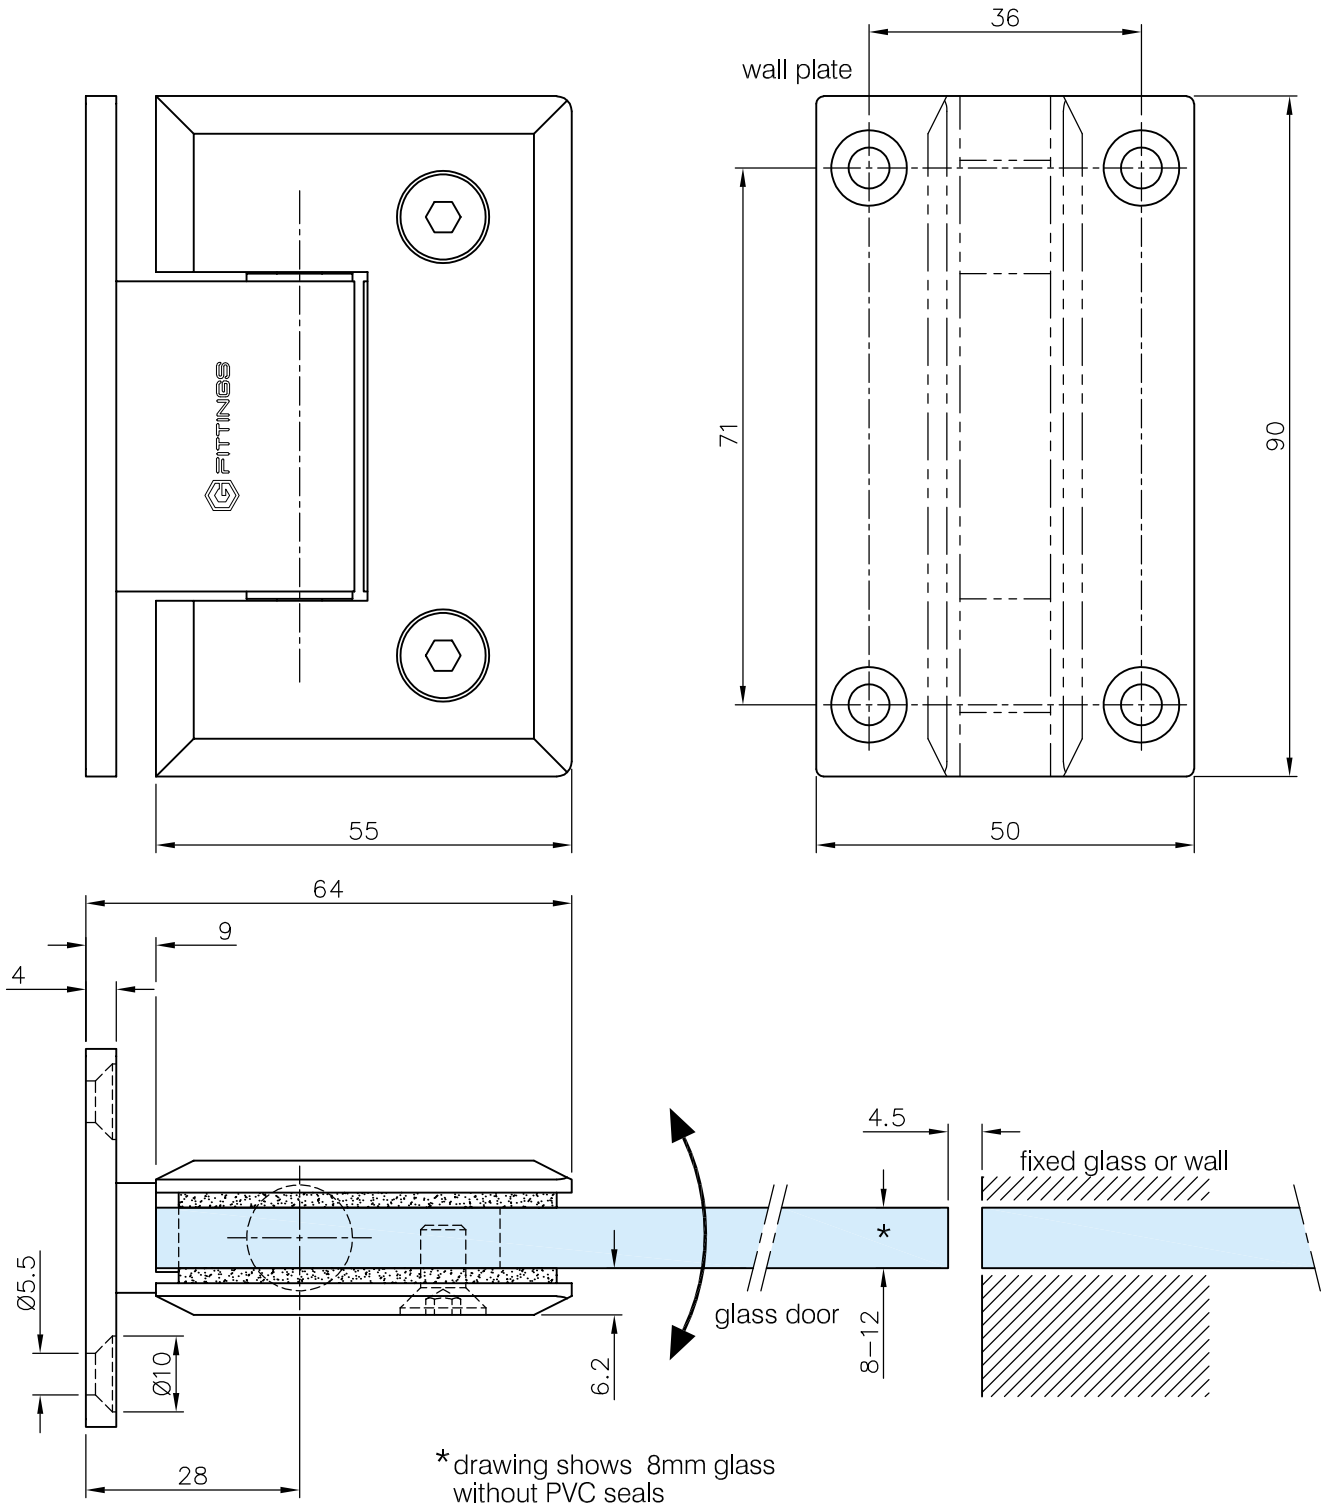

304

Glass door hinge 90° - glass/wall	Glastür-Scharnier 90° - Glas/Wand	Charnière pour porte en verre 90° - verre/mur	Glaseurscharnier 90° - glas/wand
stainless steel	V2A	inox	RVS
...10 polished ...12 satin	...10 poliert ...12 gebürstet	...10 poli ...12 brossé	...10 gepolijst ...12 geborsteld

* drawing shows 8mm glass without PVC seals

glass cutout

max. load weights and door width

automatic closing action from 30°