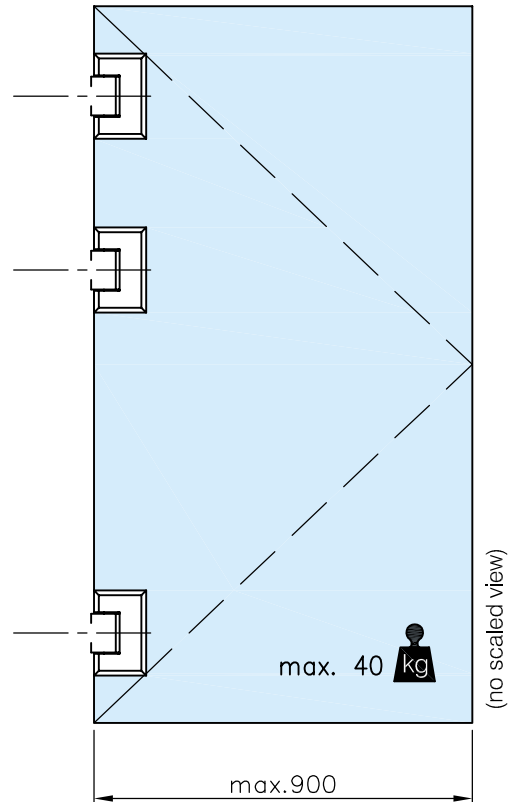

304

Glass door hinge 90° - glass/wall	Glastür-Scharnier 90° - Glas/Wand	Charnière pour porte en verre 90° - verre/mur	Glaseurscharnier 90° - glas/wand
stainless steel	V2A	inox	RVS
...10 polished ...12 satin	...10 poliert ...12 gebürstet	...10 poli ...12 brossé	...10 gepolijst ...12 geborsteld

* drawing shows 8mm glass without PVC seals

glass cutout

max. load weights and door width

automatic closing action from 30°